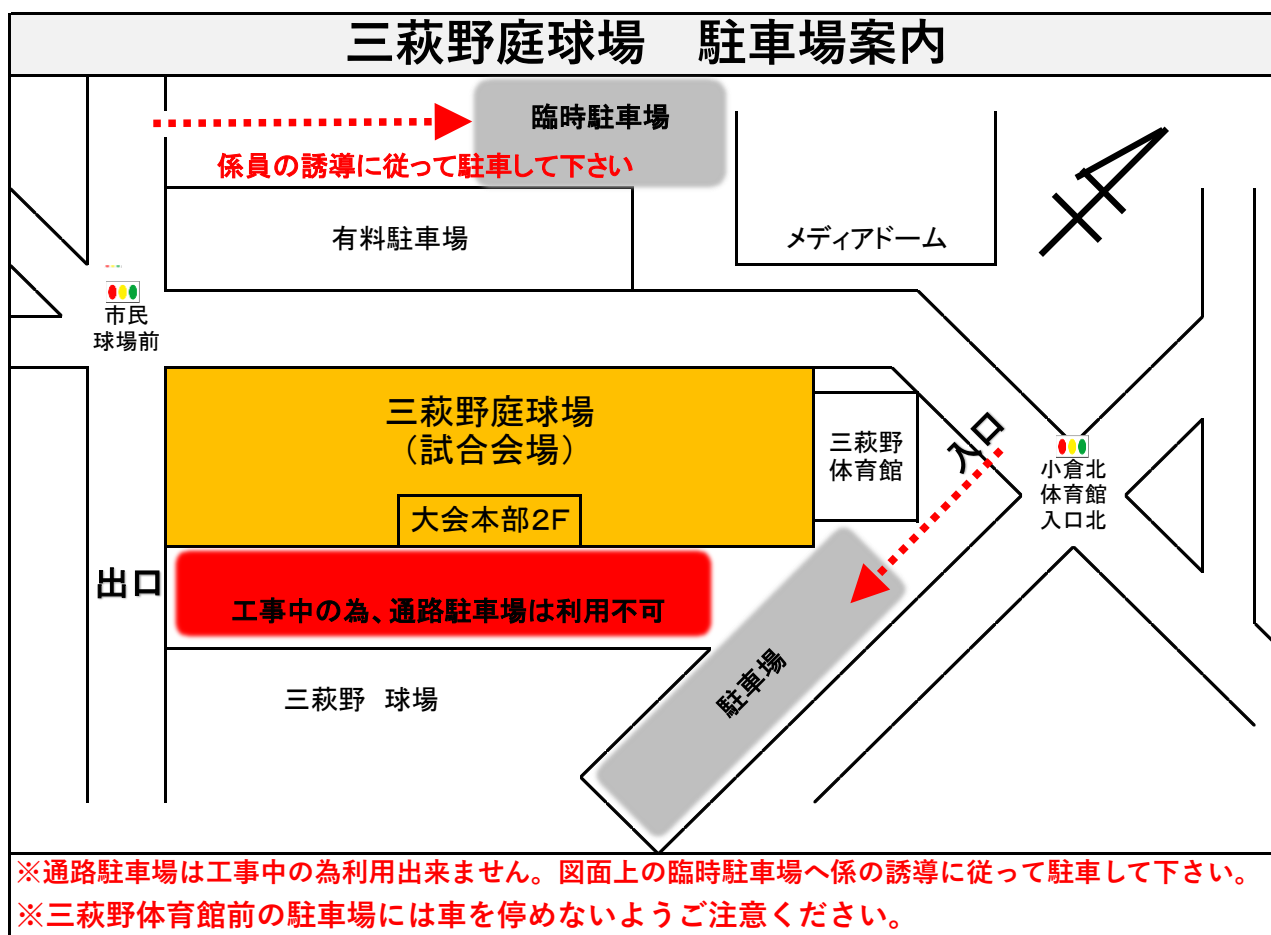

※18日(火)OP発表の際に受付時間をアナウンスしますので、その時間内に受付を済ませてください。

※各種目の初日は、練習コートの貸出しはありません。

※22日(土)は桃園会場にて、敗者の方へプロによる強化練習会を行います。

但し初日が雨天順延となった場合は中止となる場合がありますので、予めご了承ください。

【大会注意事項】

- 開会式は行いません。参加者の皆様は会場及び受付時間を確認し、指定時間までに受付を済ませてください。受付を済ませたらオーダーオブプレイを確認し、自分の試合が組まれているコート付近にて待機してください。
※試合球&参加賞などは大会本部で渡します。試合結果報告とボールの返却は試合の勝者が大会本部へ来て行って下さい。(大会本部へは密集を防ぐ為、極力選手のみで来てください。)
なお、2日目以降、翌日の集合時間についてもWEB上のオーダーオブプレイにて案内致します。
- 試合方法はトーナメント方式のセルフジャッジで行います。各会場ロービングアンパイアが付きまます。各種目決勝のみソロチェアアンパイアが入ります。
☆14・12才以下男女=全試合3セットマッチで行います。
☆10才以下男女=全試合4ゲームショートセット方式の3セットマッチ(各セット3-3でタイブレーク)で行います。試合前のウォーミングアップは、5分間とします。
- 本大会はノーレット(サービスのレット無し)にて試合を行って下さい。
- 使用球は、14・12才=ダンロップ フォート、10才=ダンロップ ステージ1 グリーンボールとします。
※ファイナルセットに入った場合(セットカウント1-1)のみボールチェンジを行います。
- 試合は、JTAのルールに従います。その他の件についてはすべてレフェリーが判断します。
ウェアについてもJTAルールに従います。
- 雨天等による進行の遅れが生じた場合、ルールを変更して行う事があります。大会本部に確認してください。
- 競技中や会場内での怪我や体調の悪いときは、必ず近くにいるレフェリーやロービングアンパイアに申し出て下さい。応急処置はトレーナーが行いますが、その後の責任は、主催者側では負いません。
- 桃園庭球場に関しては、マイク放送が使用出来ません。不明な点は本部に尋ねる等、ご協力願います。
- 22日(土)は桃園会場にて、敗者の方へプロによる強化練習会を行います。
予約は不要です。桃園庭球場の9番~11番コートに各男女練習会開始5分前までにお集まりください。
女子選手=12:00~13:30、男子選手=14:00~15:30(大会参加者限定となります)
但し初日が雨天順延となった場合は中止となる場合がありますので、予めご了承ください。
- 各会場共に、駐車場や通路でのラケット&ボールを使った練習は禁止と致します。
- 写真撮影やビデオ撮影について…スポーツ庁からの指導にて、動画・写真を撮影の際は必ず対戦相手(保護者)へ了解を取ったうえで行って下さい。また対戦相手の了解を得た場合でもインターネット上への公開は禁止です。あくまでも個人的記録であることが前提となります。
- 応援について…応援をする人は、アドバイス(サインや無言でのジェスチャー等を含む)は出来ません。
GOOD PLAYに対する応援のみでお願いします。
- 手荷物、貴重品の管理は各自で行ってください。
- 会場は公共の施設です。ゴミは各自でお持ち帰り下さい。

【 お車でご来場の方へ 駐車場のご案内 】

桃園庭球場 駐車場案内

桃園駐車場は、R5.10月より有料となっております。

普通車は、最初の1時間30分は100円(30分以内は無料)、以降1時間100円、12時間当たり最大400円。ご了承願います。

穴生ドーム 駐車場案内

穴生ドーム駐車場は8:15開場となります。(※ドーム内への入場は8:30より可能)

早く来ても入場出来ませんので、ご注意願います。

また、平日(2/20~21)は穴生学舎側の駐車場は利用出来ません。

平日はドーム側の駐車場をご利用下さい。(土日祝は穴生学舎も可)

◀ 駐車場ご利用につく 注意事項とお願い ▶

※公共の施設ですので、駐車場&試合会場共にマナーを守り、ゴミは各自でお持ち帰り下さい。

※駐車場内での事故・盗難・トラブルなど、当大会主催側では責任を負いかねます。

第11回 JPTA ALL JAPAN JUNIOR TENNIS TOURNAMENT 【ISHIGURO CUP】

14才以下 男子の部