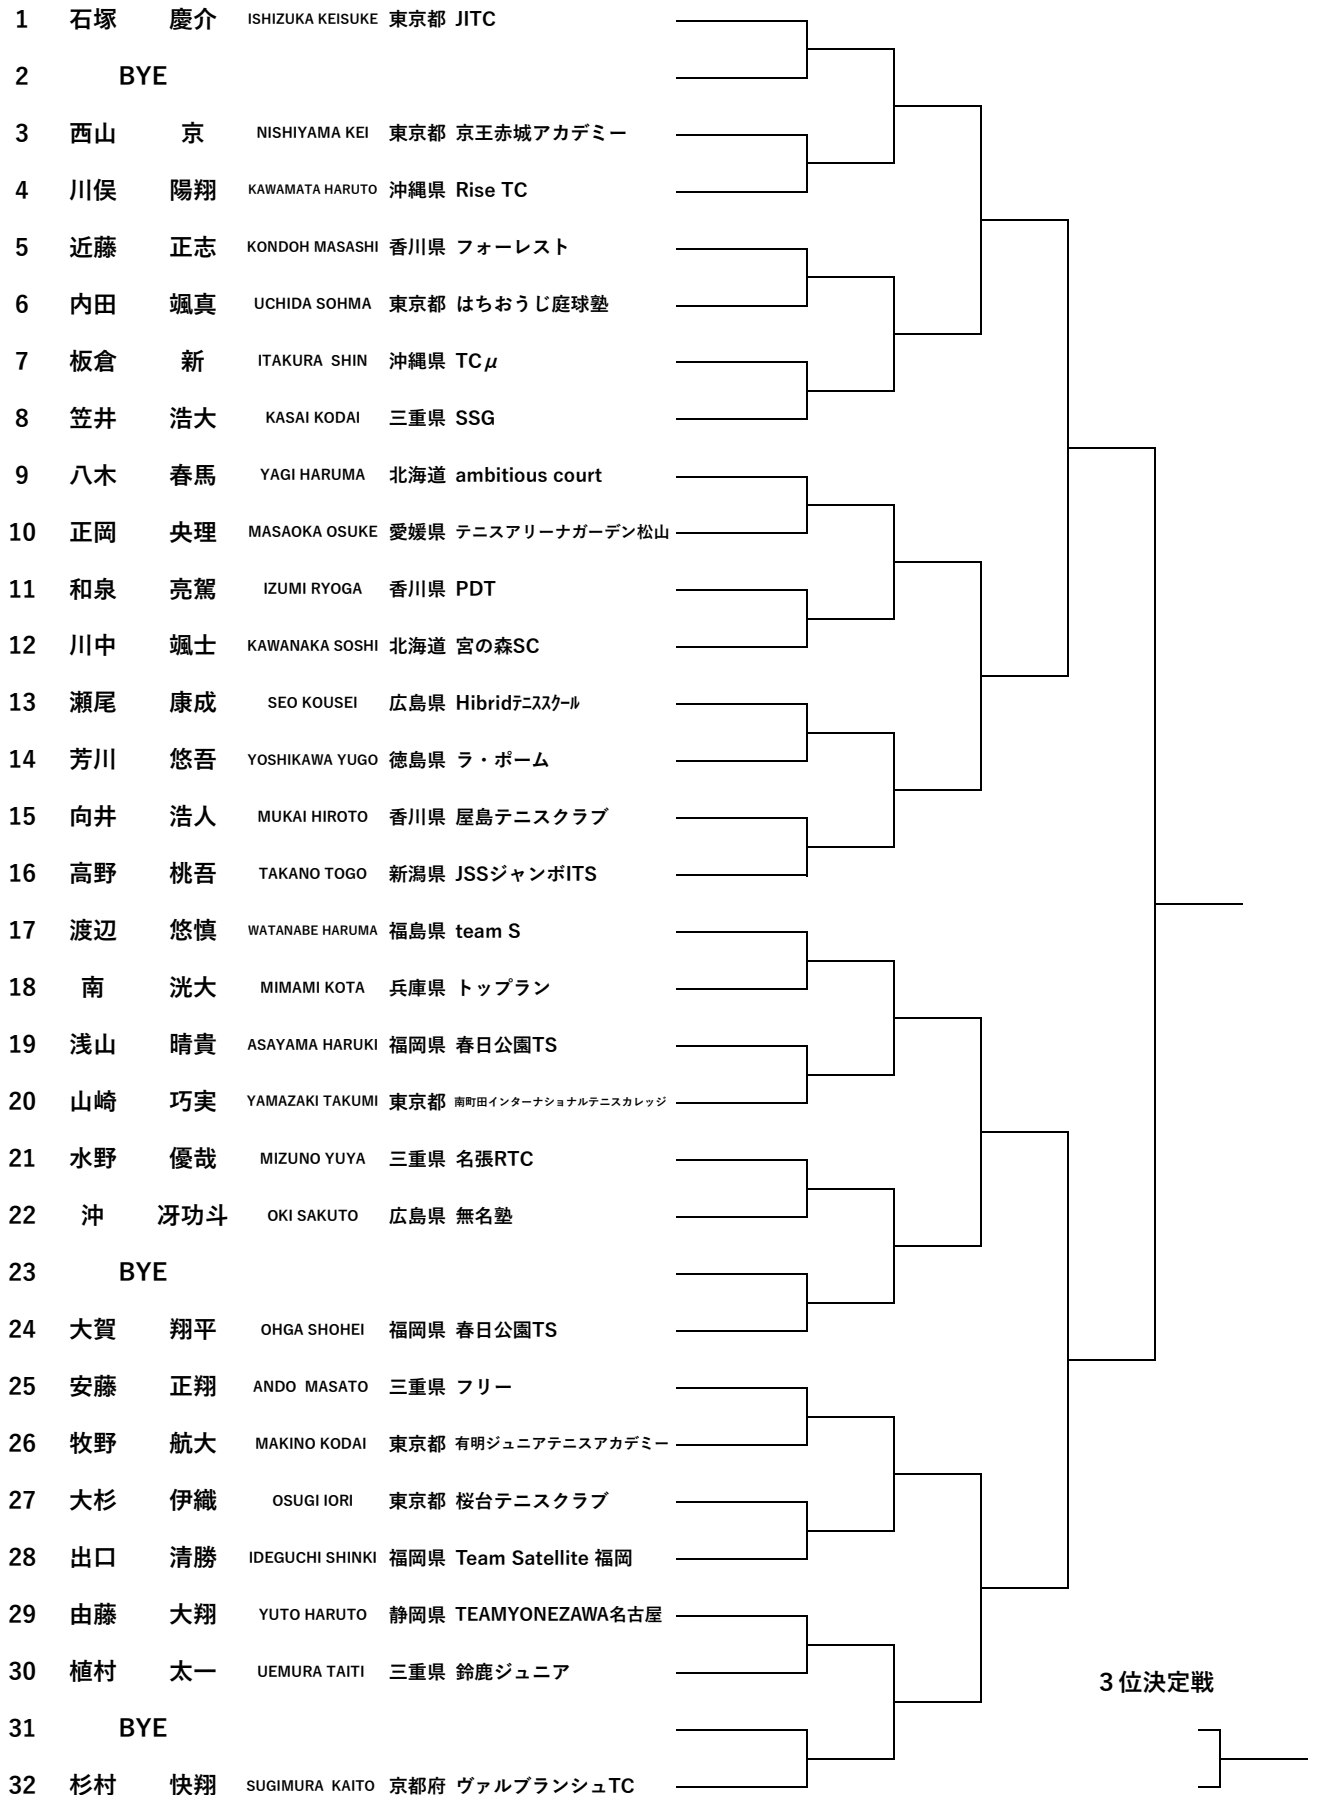

JPTA ALL JAPAN JUNIOR TENNIS TOURNAMENT

【石黒杯】第11回 U14・12&第13回 グリーンボール大会U10

【大会日程】

		2月20日(木)	2月21日(金)	2月22日(土)	2月23日(日)
14才以下の部	男子	練習コート (桃園庭球場)	1~2R (桃園庭球場)	QF~SF (桃園庭球場)	決勝・3位決定戦 (穴生ドーム)
	女子	練習コート (桃園庭球場)	1R~2R (桃園庭球場)	QF~SF (桃園庭球場)	決勝・3位決定戦 (穴生ドーム)
12才以下の部	男子	練習コート (桃園庭球場)	1~2R (三萩野庭球場)	QF~SF (三萩野庭球場)	決勝・3位決定戦 (穴生ドーム)
	女子	練習コート (桃園庭球場)	1~2R (三萩野庭球場)	QF~SF (三萩野庭球場)	決勝・3位決定戦 (穴生ドーム)
10才以下の部	男子	練習コート (穴生ドーム)	1~2R (穴生ドーム)	QF~SF (穴生ドーム)	決勝・3位決定戦 (穴生ドーム)
	女子	練習コート (穴生ドーム)	1R~2R (穴生ドーム)	QF~SF (穴生ドーム)	決勝・3位決定戦 (穴生ドーム)

2025/2/21~23

第11回 JPTA ALL JAPAN JUNIOR TENNIS TOURNAMENT 【 ISHIGURO CUP 】

14才以下 女子の部

2025/2/21~23

第11回 JPTA ALL JAPAN JUNIOR TENNIS TOURNAMENT 【 ISHIGURO CUP 】

12才以下 男子の部

2025/2/21~23

第11回 JPTA ALL JAPAN JUNIOR TENNIS TOURNAMENT 【 ISHIGURO CUP 】

12才以下 女子の部

2025/2/21~23

第13回 JPTA ALL JAPAN JUNIOR TENNIS TOURNAMENT 【 ISHIGURO CUP 】

10才以下 男子の部

2025/2/21~23

3位決定戦

第13回 JPTA ALL JAPAN JUNIOR TENNIS TOURNAMENT 【 ISHIGURO CUP 】

10才以下 女子の部

2025/2/21~23