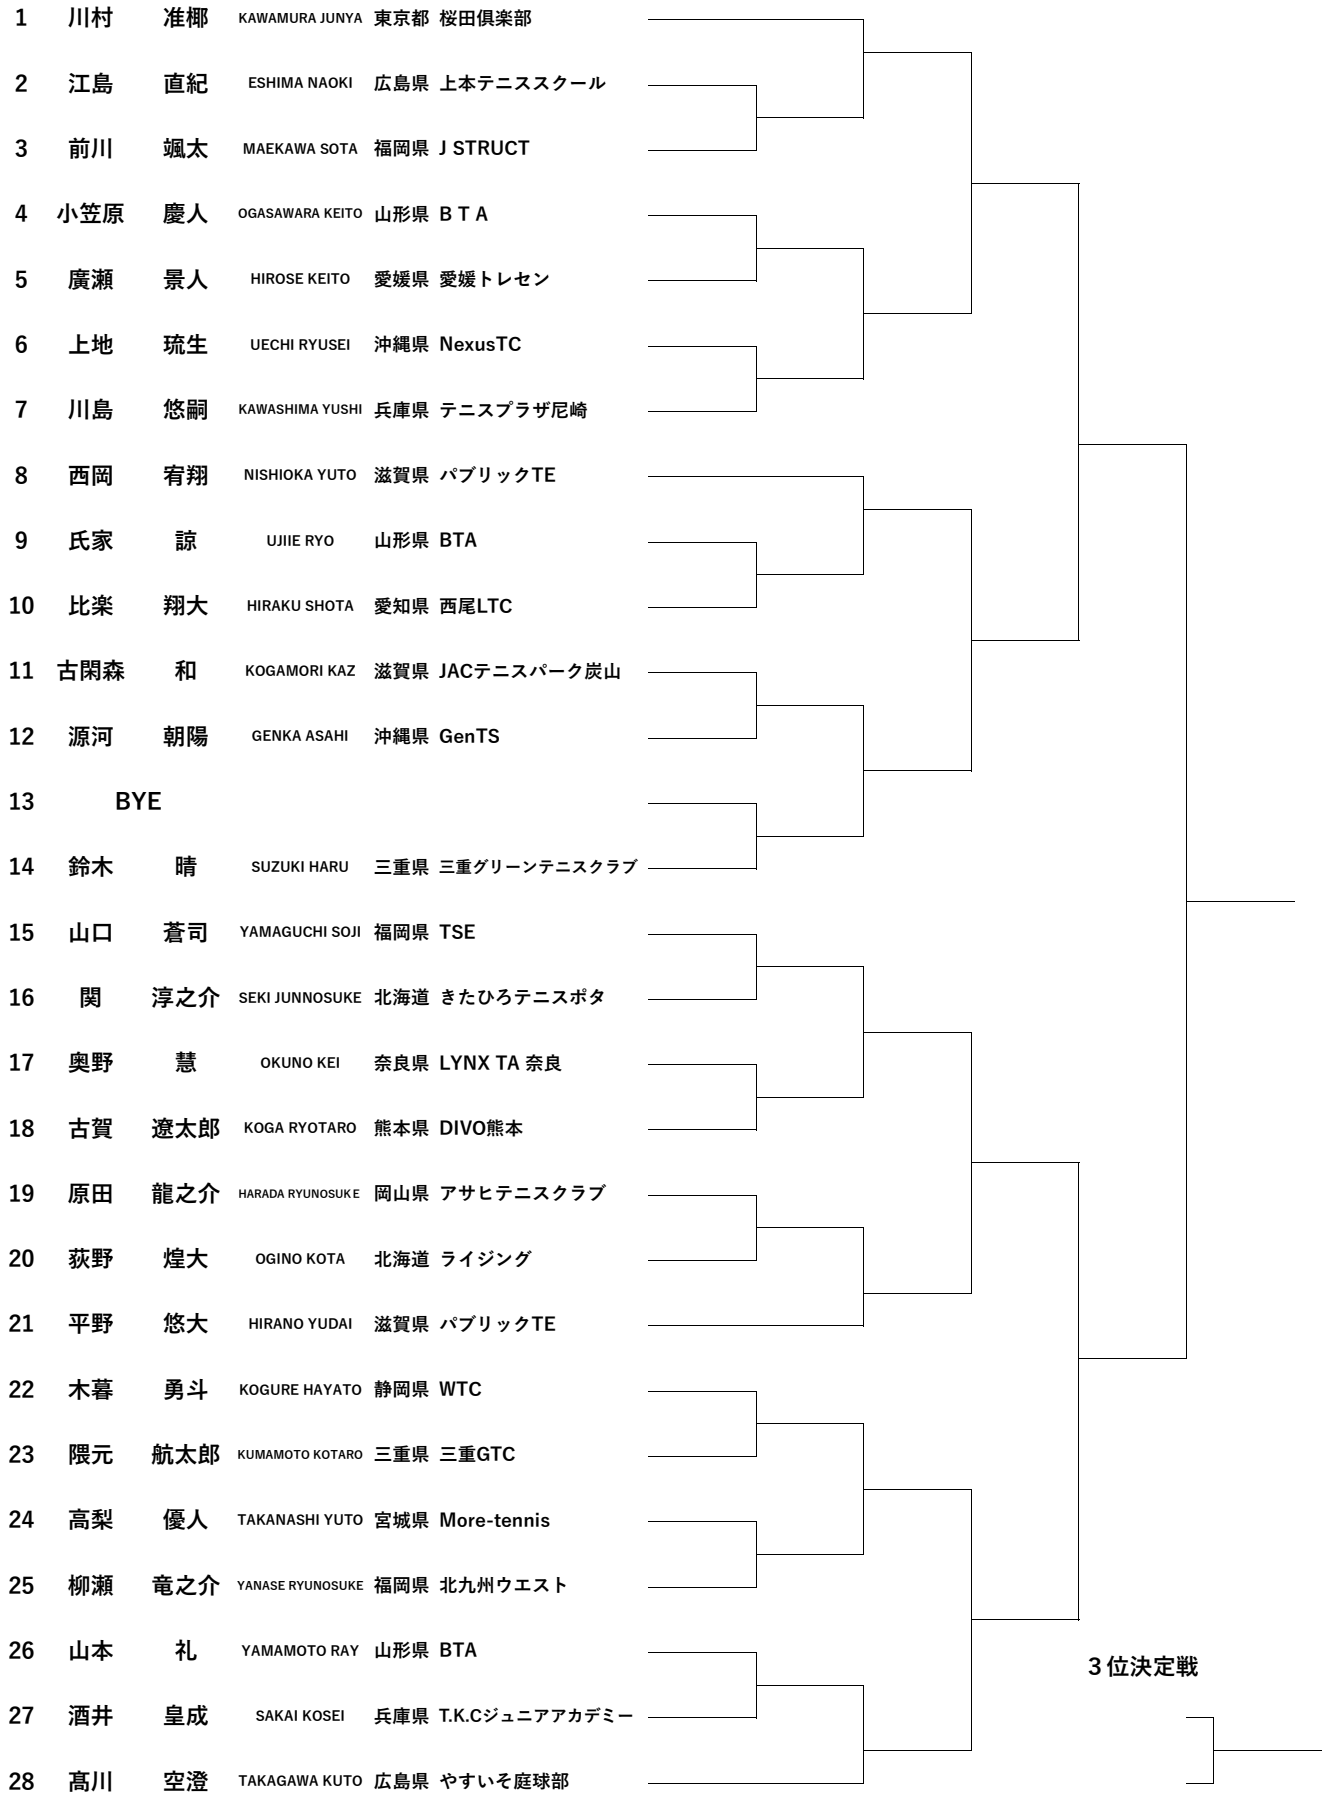

JPTA ALL JAPAN JUNIOR TENNIS TOURNAMENT

【石黒杯】第11回 U14・12&第13回 グリーンボール大会U10

【大会日程】

		2月20日(木)	2月21日(金)	2月22日(土)	2月23日(日)
14才以下の部	男子	練習コート (桃園庭球場)	1~2R (桃園庭球場)	QF~SF (桃園庭球場)	決勝・3位決定戦 (穴生ドーム)
	女子	練習コート (桃園庭球場)	1R~2R (桃園庭球場)	QF~SF (桃園庭球場)	決勝・3位決定戦 (穴生ドーム)
12才以下の部	男子	練習コート (桃園庭球場)	1~2R (三萩野庭球場)	QF~SF (三萩野庭球場)	決勝・3位決定戦 (穴生ドーム)
	女子	練習コート (桃園庭球場)	1~2R (三萩野庭球場)	QF~SF (三萩野庭球場)	決勝・3位決定戦 (穴生ドーム)
10才以下の部	男子	練習コート (穴生ドーム)	1~2R (穴生ドーム)	QF~SF (穴生ドーム)	決勝・3位決定戦 (穴生ドーム)
	女子	練習コート (穴生ドーム)	1R~2R (穴生ドーム)	QF~SF (穴生ドーム)	決勝・3位決定戦 (穴生ドーム)

2025/2/21~23

第11回 JPTA ALL JAPAN JUNIOR TENNIS TOURNAMENT 【 ISHIGURO CUP 】

14才以下 女子の部

2025/2/21~23

第11回 JPTA ALL JAPAN JUNIOR TENNIS TOURNAMENT 【 ISHIGURO CUP 】

12才以下 男子の部

2025/2/21~23

第11回 JPTA ALL JAPAN JUNIOR TENNIS TOURNAMENT 【 ISHIGURO CUP 】