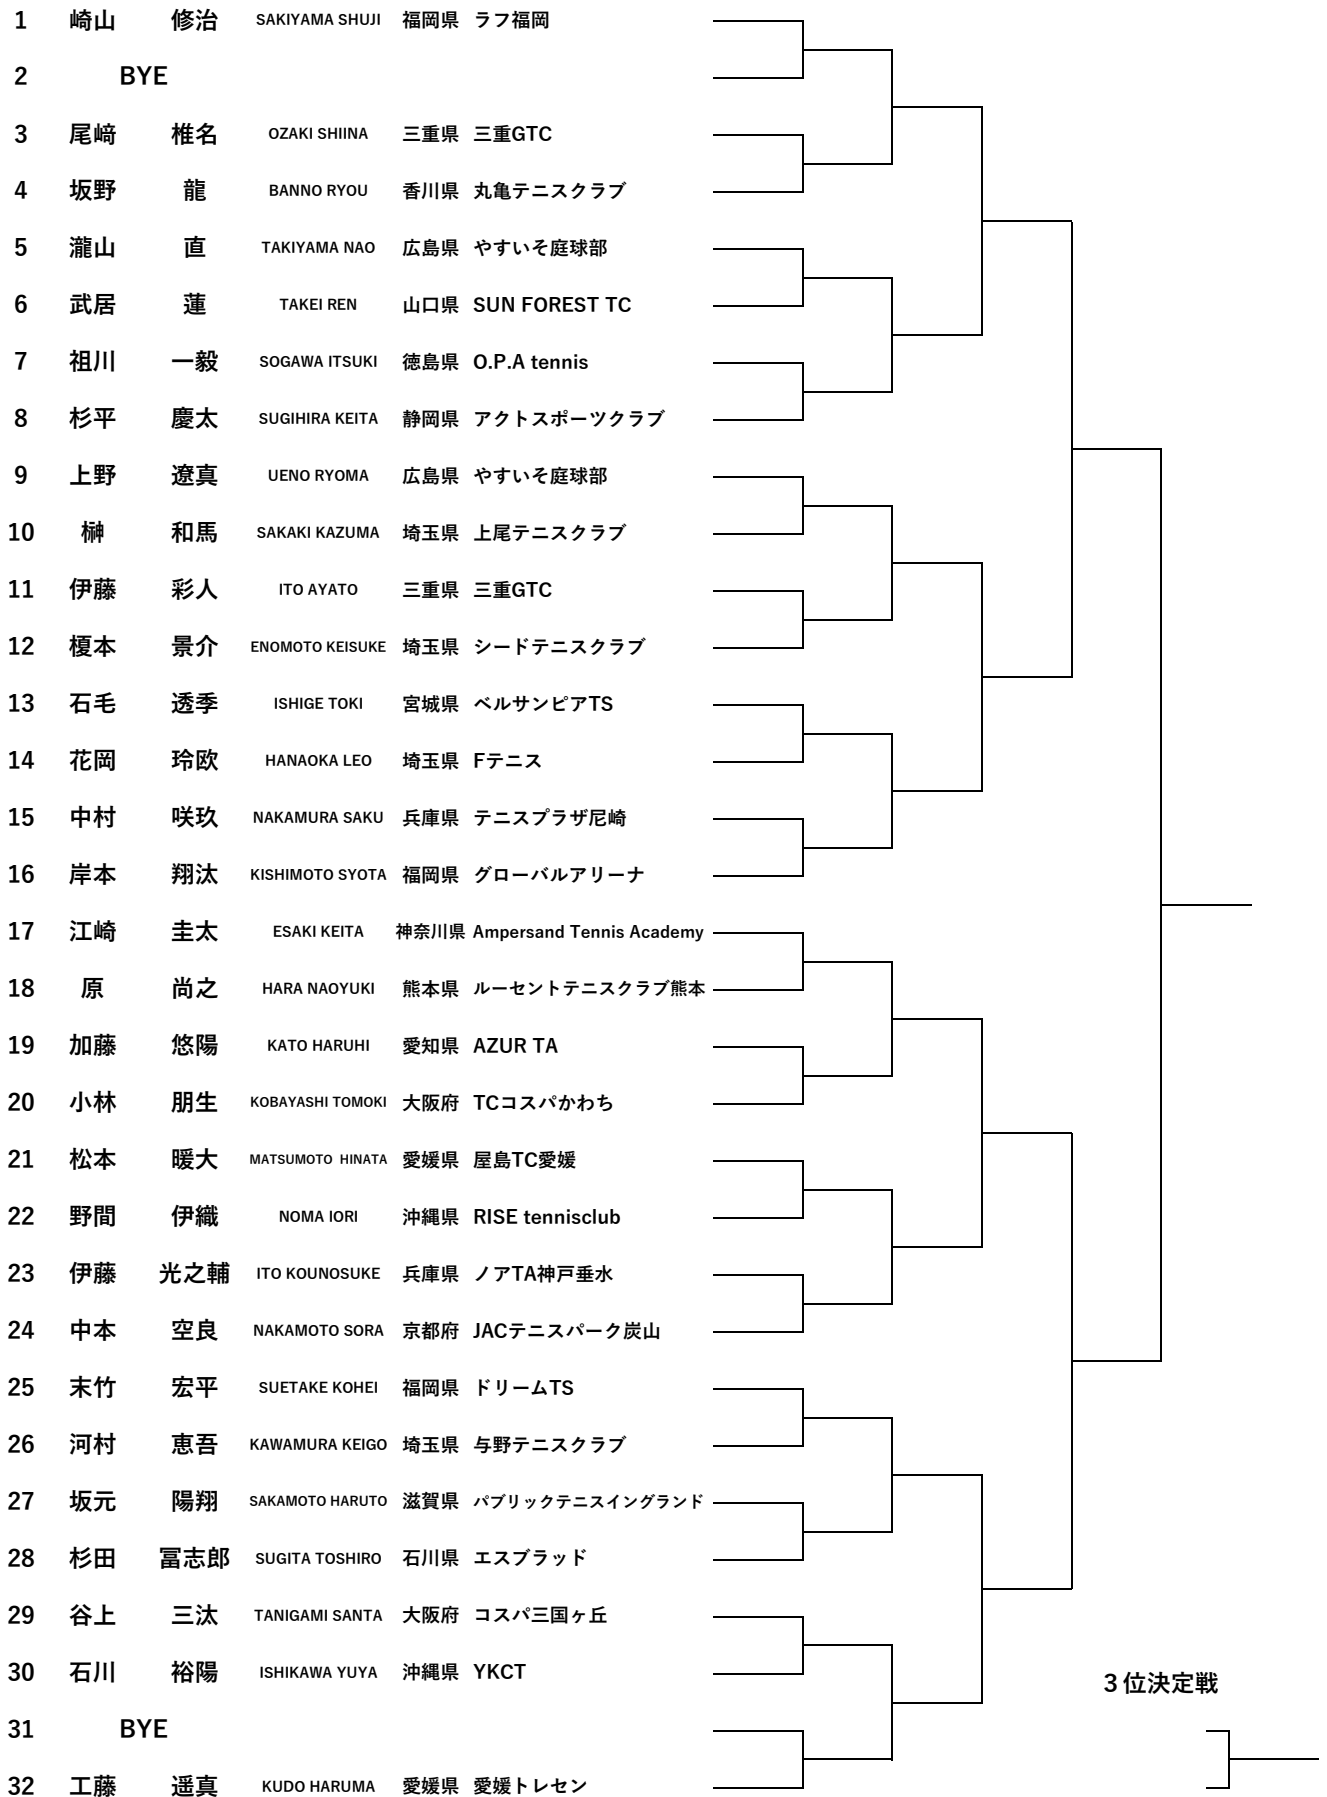

JPTA ALL JAPAN JUNIOR TENNIS TOURNAMENT

【石黒杯】第11回 U14・12&第13回 グリーンボール大会U10

【大会日程】

		2月20日(木)	2月21日(金)	2月22日(土)	2月23日(日)
14才以下の部	男子	練習コート (桃園庭球場)	1~2R (桃園庭球場)	QF~SF (桃園庭球場)	決勝・3位決定戦 (穴生ドーム)
	女子	練習コート (桃園庭球場)	1R~2R (桃園庭球場)	QF~SF (桃園庭球場)	決勝・3位決定戦 (穴生ドーム)
12才以下の部	男子	練習コート (桃園庭球場)	1~2R (三萩野庭球場)	QF~SF (三萩野庭球場)	決勝・3位決定戦 (穴生ドーム)
	女子	練習コート (桃園庭球場)	1~2R (三萩野庭球場)	QF~SF (三萩野庭球場)	決勝・3位決定戦 (穴生ドーム)
10才以下の部	男子	練習コート (穴生ドーム)	1~2R (穴生ドーム)	QF~SF (穴生ドーム)	決勝・3位決定戦 (穴生ドーム)
	女子	練習コート (穴生ドーム)	1R~2R (穴生ドーム)	QF~SF (穴生ドーム)	決勝・3位決定戦 (穴生ドーム)

2025/2/21~23

第11回 JPTA ALL JAPAN JUNIOR TENNIS TOURNAMENT 【 ISHIGURO CUP 】

14才以下 女子の部

2025/2/21~23

第11回 JPTA ALL JAPAN JUNIOR TENNIS TOURNAMENT 【 ISHIGURO CUP 】

12才以下 男子の部

2025/2/21~23

第11回 JPTA ALL JAPAN JUNIOR TENNIS TOURNAMENT 【 ISHIGURO CUP 】

12才以下 女子の部

2025/2/21~23

第13回 JPTA ALL JAPAN JUNIOR TENNIS TOURNAMENT 【 ISHIGURO CUP 】

10才以下 男子の部

2025/2/21~23

3位決定戦

第13回 JPTA ALL JAPAN JUNIOR TENNIS TOURNAMENT 【 ISHIGURO CUP 】

10才以下 女子の部