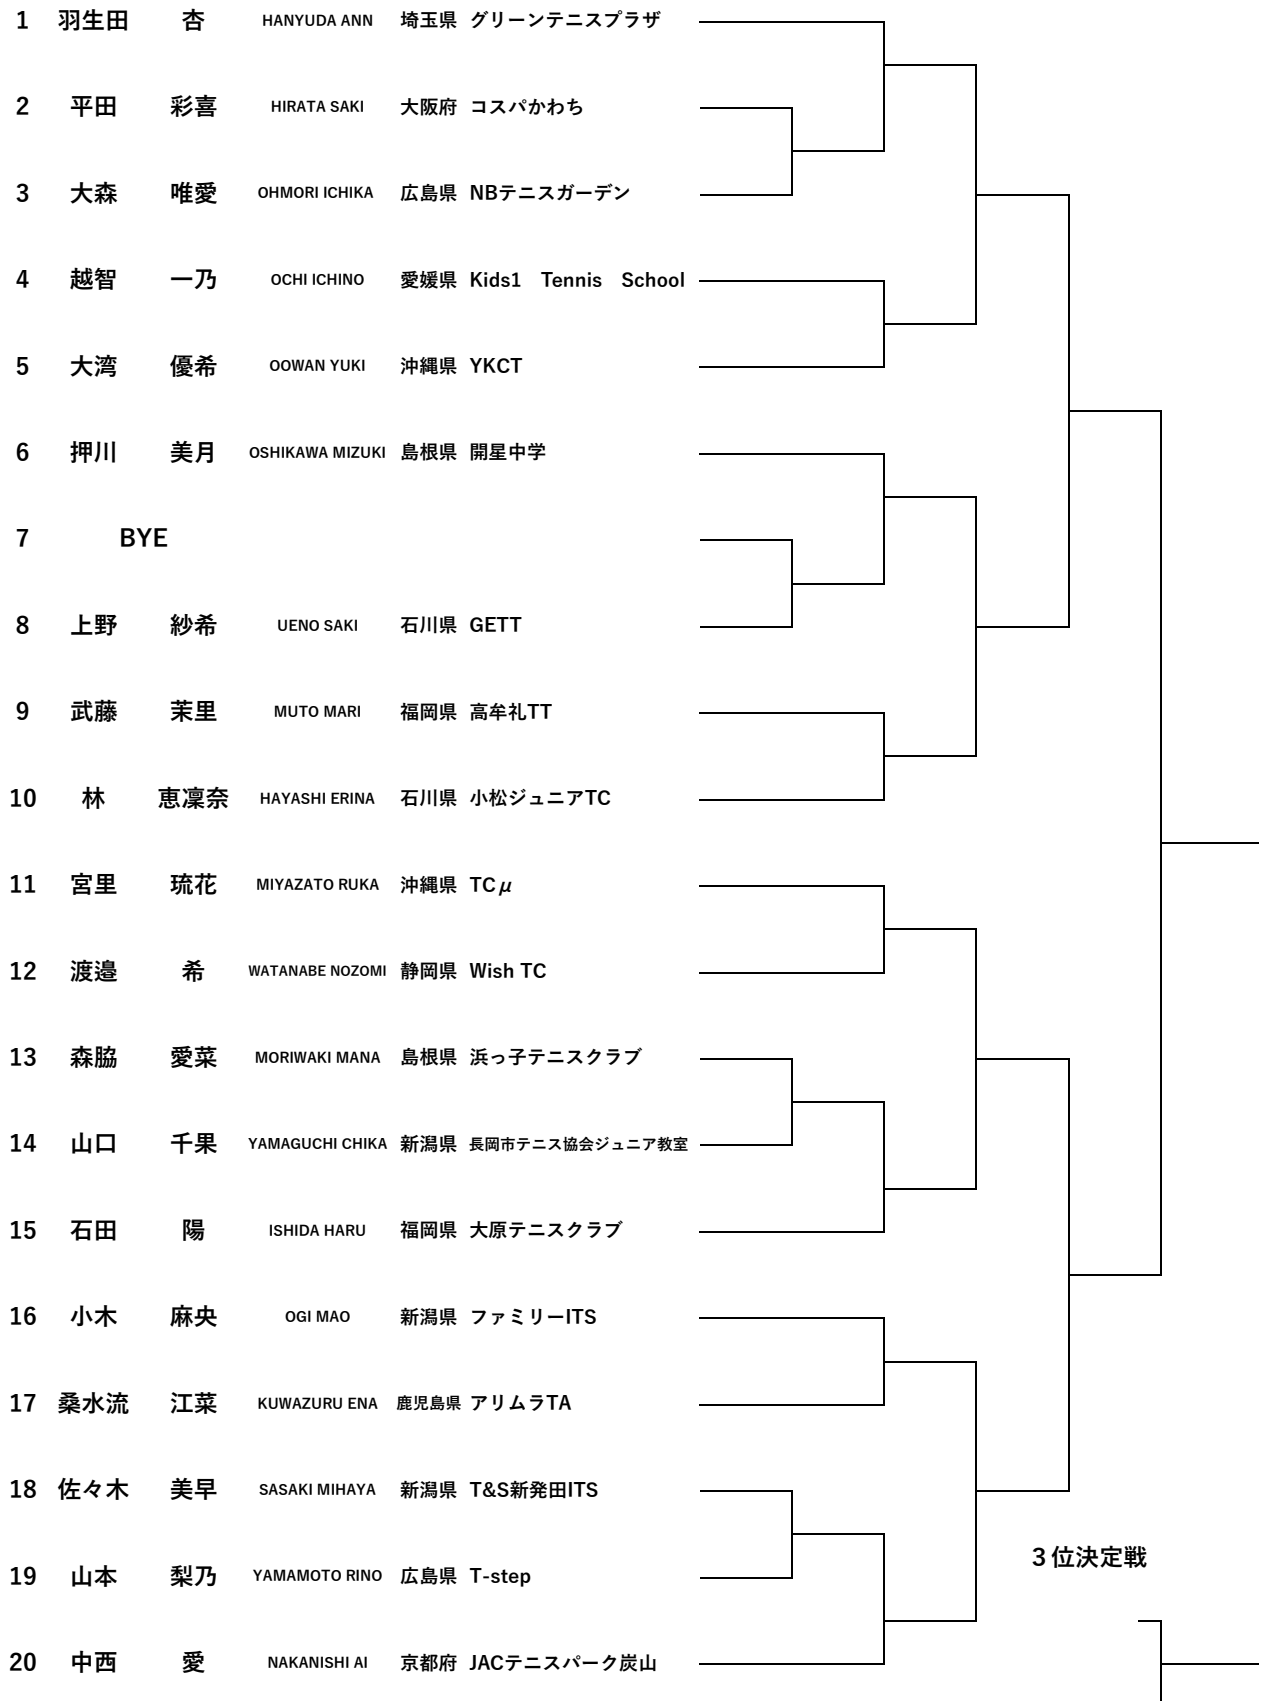

平日はドーム側の駐車場をご利用下さい。(土日祝は穴生学舎も可)

◀ 駐車場ご利用につく 注意事項とお願い ▶

※公共の施設ですので、駐車場&試合会場共にマナーを守り、ゴミは各自でお持ち帰り下さい。

※駐車場内での事故・盗難・トラブルなど、当大会主催側では責任を負いかねます。

第11回 JPTA ALL JAPAN JUNIOR TENNIS TOURNAMENT 【ISHIGURO CUP】

14才以下 男子の部

2025/2/21~23

第11回 JPTA ALL JAPAN JUNIOR TENNIS TOURNAMENT 【 ISHIGURO CUP 】

14才以下 女子の部

2025/2/21~23

第11回 JPTA ALL JAPAN JUNIOR TENNIS TOURNAMENT 【 ISHIGURO CUP 】

12才以下 男子の部

2025/2/21~23

第11回 JPTA ALL JAPAN JUNIOR TENNIS TOURNAMENT 【 ISHIGURO CUP 】

12才以下 女子の部

2025/2/21~23

第13回 JPTA ALL JAPAN JUNIOR TENNIS TOURNAMENT 【 ISHIGURO CUP 】

10才以下 男子の部

2025/2/21~23

3位決定戦

第13回 JPTA ALL JAPAN JUNIOR TENNIS TOURNAMENT 【 ISHIGURO CUP 】

10才以下 女子の部