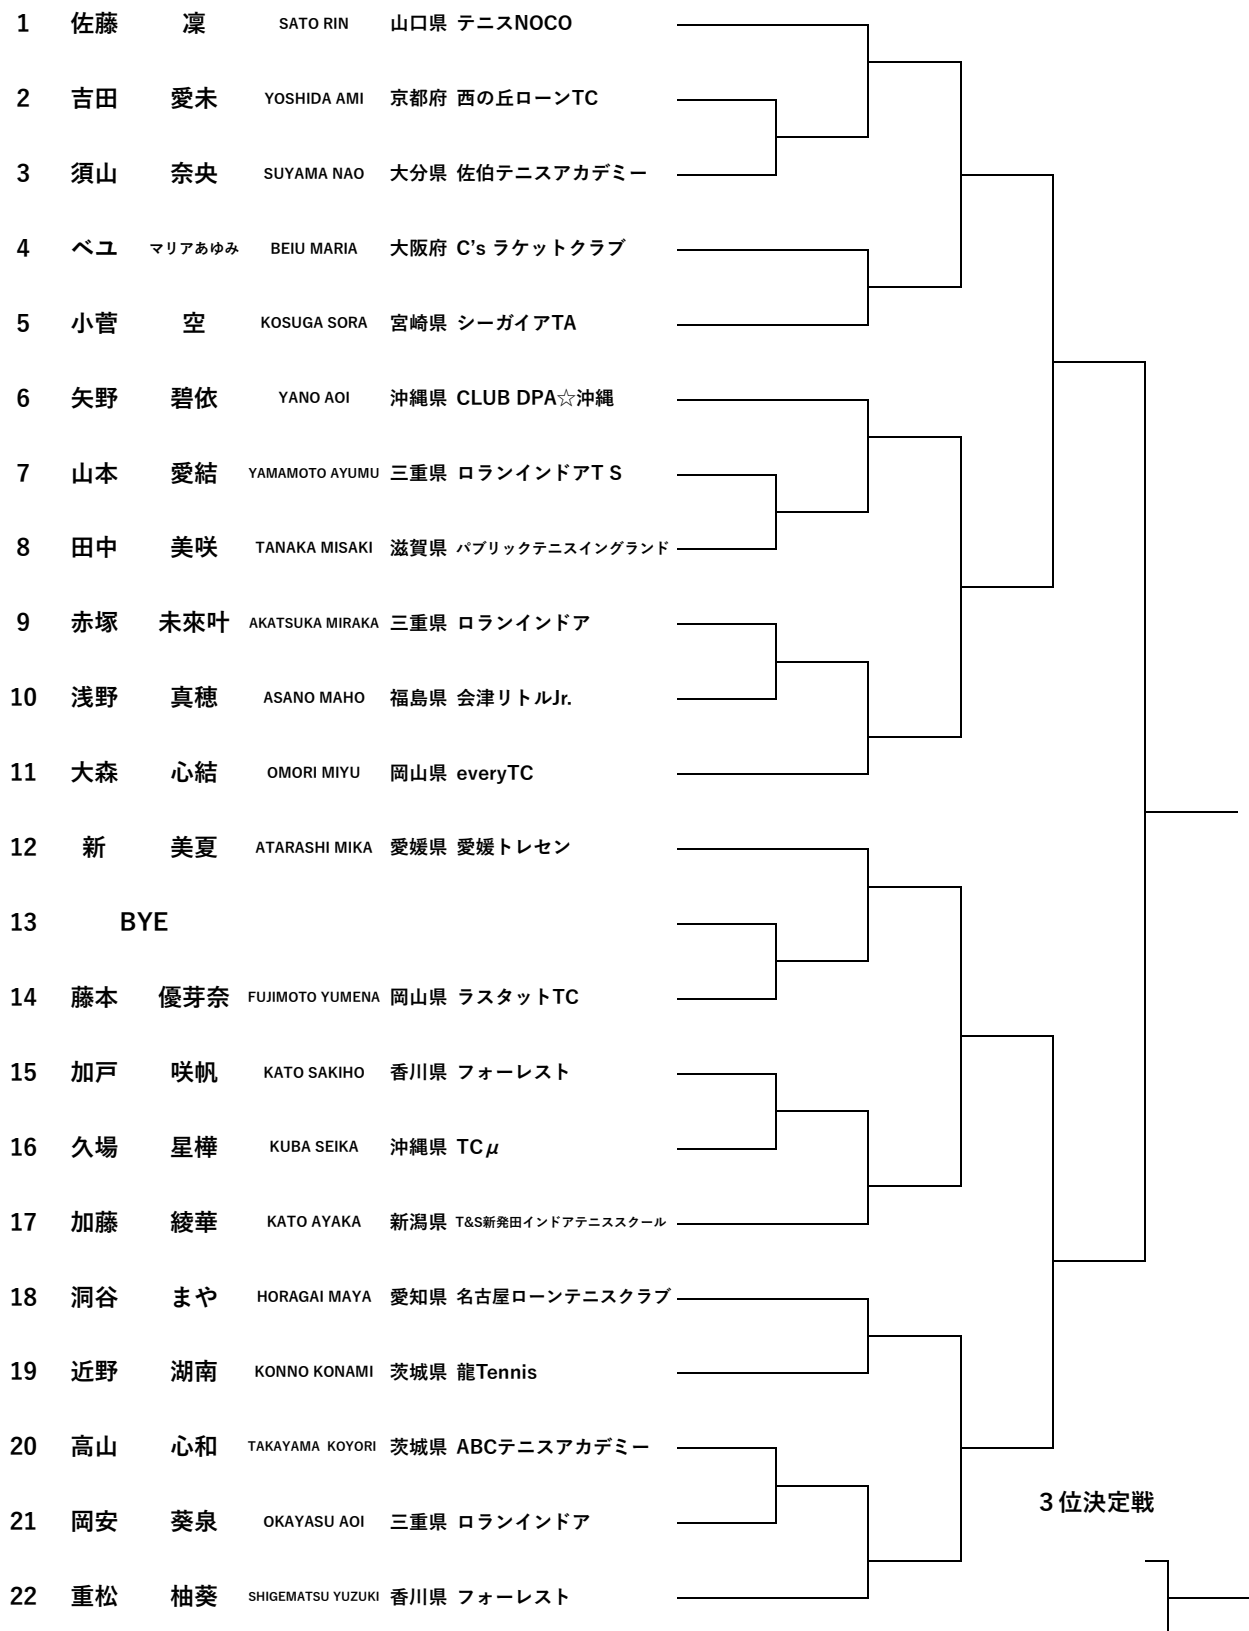

2025/2/21~23

第11回 JPTA ALL JAPAN JUNIOR TENNIS TOURNAMENT 【 ISHIGURO CUP 】

14才以下 女子の部

2025/2/21~23

第11回 JPTA ALL JAPAN JUNIOR TENNIS TOURNAMENT 【 ISHIGURO CUP 】

12才以下 男子の部

2025/2/21~23

第11回 JPTA ALL JAPAN JUNIOR TENNIS TOURNAMENT 【 ISHIGURO CUP 】

12才以下 女子の部

2025/2/21~23

第13回 JPTA ALL JAPAN JUNIOR TENNIS TOURNAMENT 【 ISHIGURO CUP 】

10才以下 男子の部

2025/2/21~23

3位決定戦

第13回 JPTA ALL JAPAN JUNIOR TENNIS TOURNAMENT 【 ISHIGURO CUP 】

10才以下 女子の部

2025/2/21~23